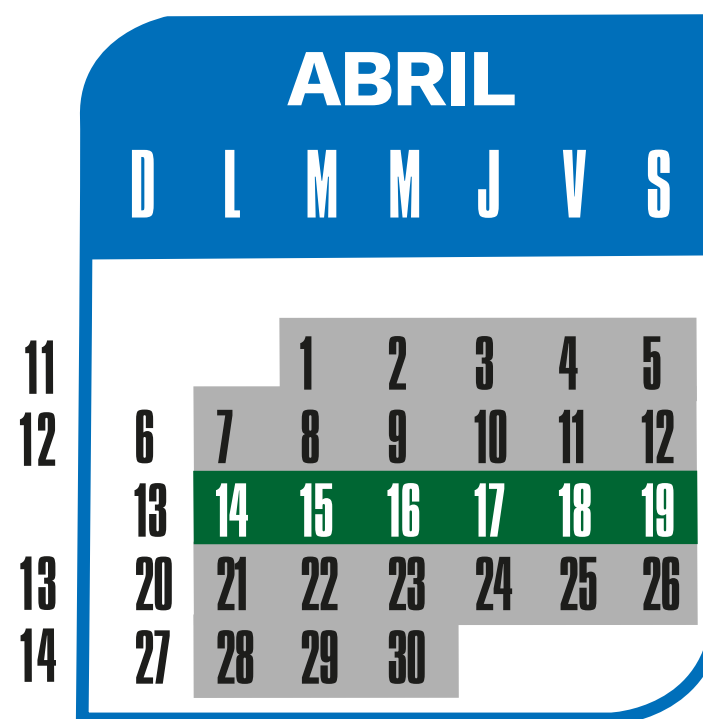

Calendario Escolar 2025

UNITEC

+ LICENCIATURA Y POSGRADO EN LÍNEA BLOQUE A

INFORMACIÓN GENERAL

-  Inicio de consulta de tira de materias por Internet
-  Entrega de tira de materias
-  Generación de horarios
-  Inicio de reinscripciones al siguiente ciclo escolar
-  Propedéutico
-  Inicio de cuatrimestre
-  Materias 1 y 2
-  Materias 3 y 4
-  Periodo interciclo
-  Fecha límite para entrega de documentos pendientes
-  Fecha límite para baja de materias 1 y 2
-  Fecha límite para baja de materias 3 y 4
-  Fin de cuatrimestre
-  Vacaciones
-  Suspensión de labores

CICLO 25-2

CICLO 25-3

CICLO 26-1