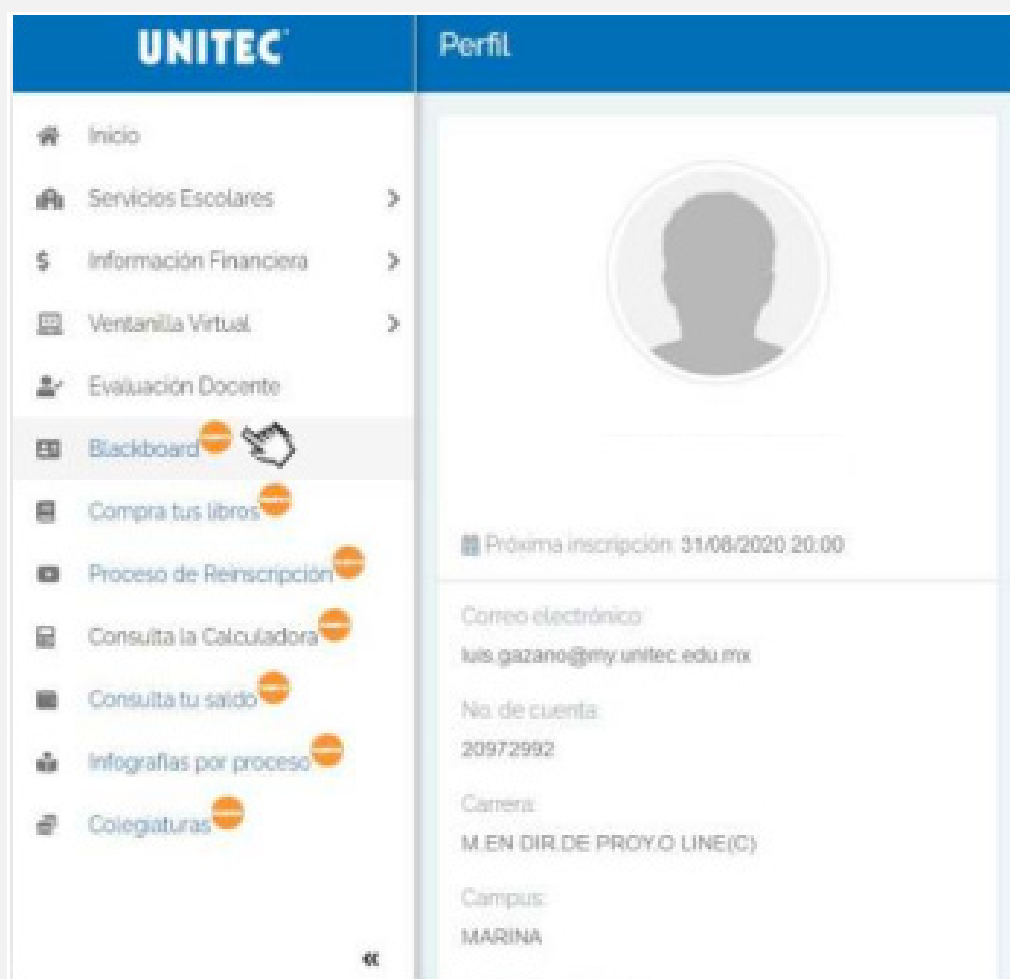

ACCESO A BLACKBOARD

CONSULTA DE ACCESO

Podrás ingresar con tu cuenta exclusiva de Blackboard, consultándola a través del área de Servicios Escolares de tu campus.
Con tu cuenta MyUNITEC la cuál podrás obtener en tu horario de clases.

01

ACCESO A BLACKBOARD

A través de la app UNITEC móvil y la Ventanilla en línea podrás realizar el acceso a Blackboard.

IMPORTANTE

- En caso de no poder ingresar o no visualizar los cursos dentro de Blackboard deberás levantar tu ticket a través del CAE: <https://cae.unitec.mx/>.