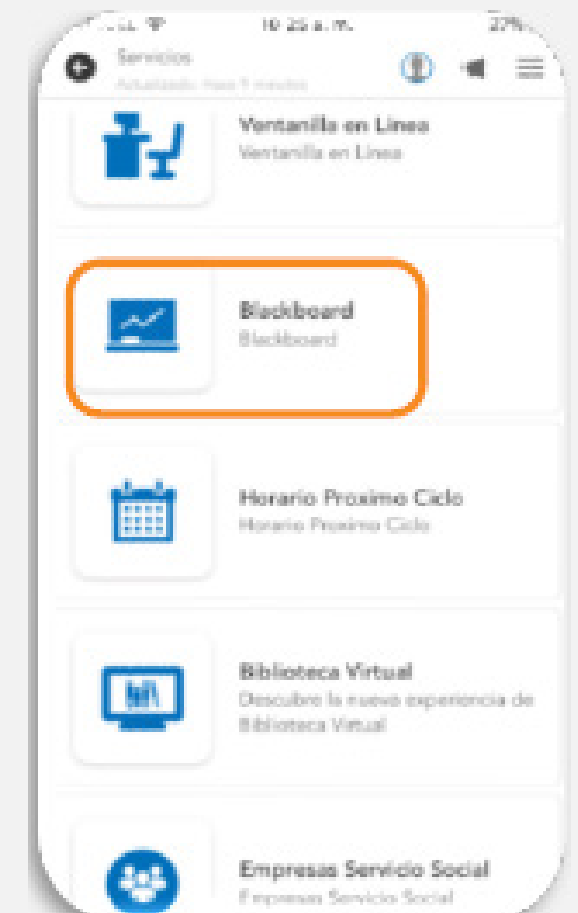

ACCESO A BLACKBOARD

CONSULTA DE ACCESO

Podrás ingresar con tu cuenta exclusiva de Blackboard, consultándola a través del área de Servicios Escolares de tu campus.
Con tu cuenta MyUNITEC la cuál podrás obtener en tu horario de clases.

01

ACCESO A BLACKBOARD

A través de la app UNITEC móvil y la Ventanilla en línea podrás realizar el acceso a Blackboard.

IMPORTANTE

- En caso de no poder ingresar o no visualizar los cursos dentro de Blackboard deberás levantar tu ticket a través del CAE: <https://cae.unitec.mx/>.